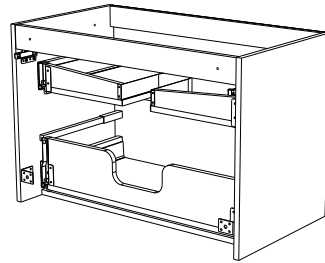

Hafa[®] GRACE

600, 800, 900, 1000
COMPACT 600, 800

Art.no: 1390160, 1390161, 1390162, 1390164, 1390165, 1390166, 1390168, 1390169, 1390170, 1390172, 1390173, 1390174, 1390180, 1390181, 1390182, 1390184, 1390185, 1390186

830mm for 20mm basin*
815mm for 35mm basin*
730mm for 20mm countertop*

	600	800	900	1000		STANDARD	COMPACT
A	600	800	900	1000	E	455	385
B	512	712	812	912	F	77	57
C	454	654	754	854	G	344	294
D	482	682	782	882			