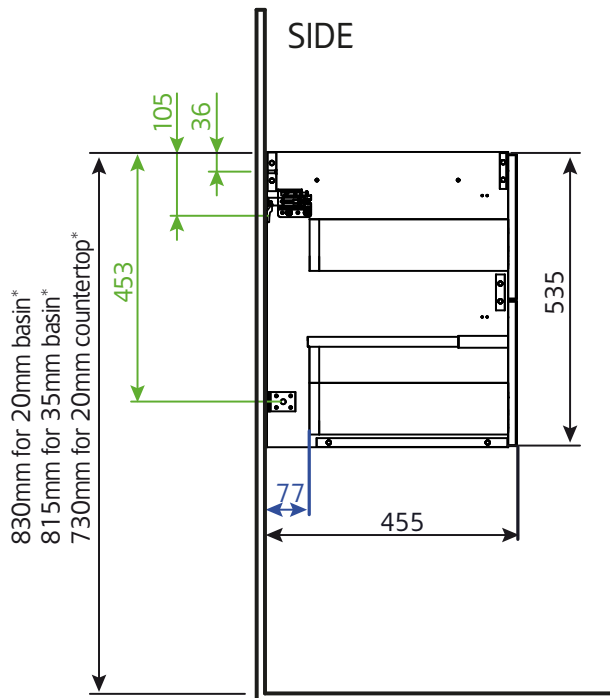

Hafa[®] GRACE

600, 800, 900, 1000
COMPACT 600, 800

Art.no: 1390160, 1390161, 1390162, 1390164, 1390165, 1390166, 1390168, 1390169, 1390170, 1390172, 1390173, 1390174, 1390180, 1390181, 1390182, 1390184, 1390185, 1390186

830mm for 20mm basin*
815mm for 35mm basin*
730mm for 20mm countertop*

	600	800	900	1000		STANDARD	COMPACT
A	600	800	900	1000	E	455	385
B	512	712	812	912	F	77	57
C	454	654	754	854	G	344	294
D	482	682	782	882			