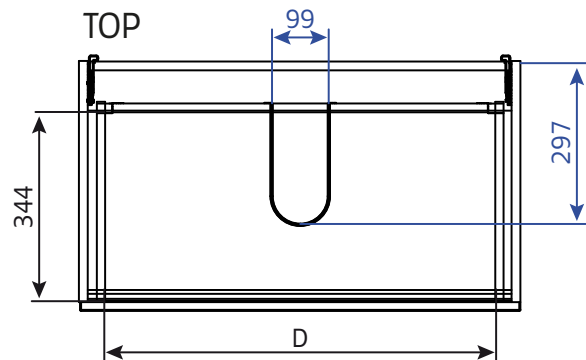

Hafa[®] GRACE

600, 800, 900, 1000
COMPACT 600, 800

Art.no: 1390160, 1390161, 1390162, 1390164, 1390165, 1390166, 1390168, 1390169, 1390170, 1390172, 1390173, 1390174, 1390180, 1390181, 1390182, 1390184, 1390185, 1390186

830mm for 20mm basin*
815mm for 35mm basin*
730mm for 20mm countertop*

	600	800	900	1000		STANDARD	COMPACT
A	600	800	900	1000	E	455	385
B	512	712	812	912	F	77	57
C	454	654	754	854	G	344	294
D	482	682	782	882			