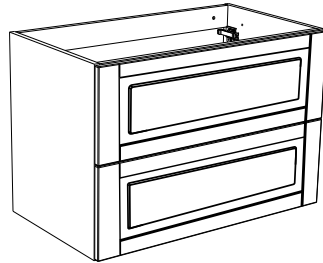

Hafa[®] GRACE

600, 800, 900, 1000
COMPACT 600, 800

Art.no: 1390160, 1390161, 1390162, 1390164, 1390165, 1390166, 1390168, 1390169, 1390170, 1390172, 1390173, 1390174, 1390180, 1390181, 1390182, 1390184, 1390185, 1390186

830mm for 20mm basin*
815mm for 35mm basin*
730mm for 20mm countertop*

	600	800	900	1000		STANDARD	COMPACT
A	600	800	900	1000	E	455	385
B	512	712	812	912	F	77	57
C	454	654	754	854	G	344	294
D	482	682	782	882			