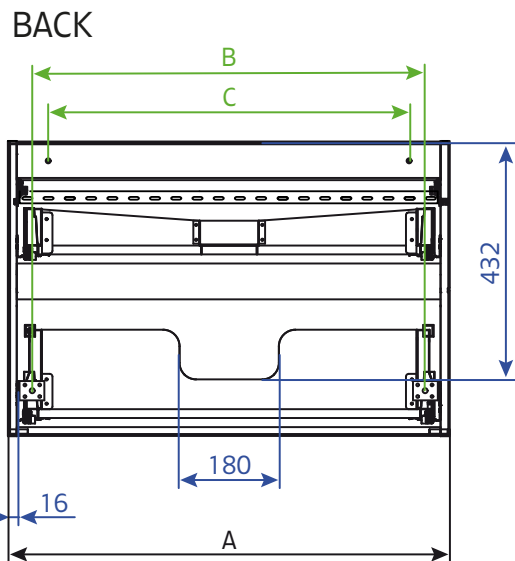

Hafa[®] GRACE

600, 800, 900, 1000
COMPACT 600, 800

Art.no: 1390160, 1390161, 1390162, 1390164, 1390165, 1390166, 1390168, 1390169, 1390170, 1390172, 1390173, 1390174, 1390180, 1390181, 1390182, 1390184, 1390185, 1390186

830mm for 20mm basin*
815mm for 35mm basin*
730mm for 20mm countertop*

	600	800	900	1000		STANDARD	COMPACT
A	600	800	900	1000	E	455	385
B	512	712	812	912	F	77	57
C	454	654	754	854	G	344	294
D	482	682	782	882			